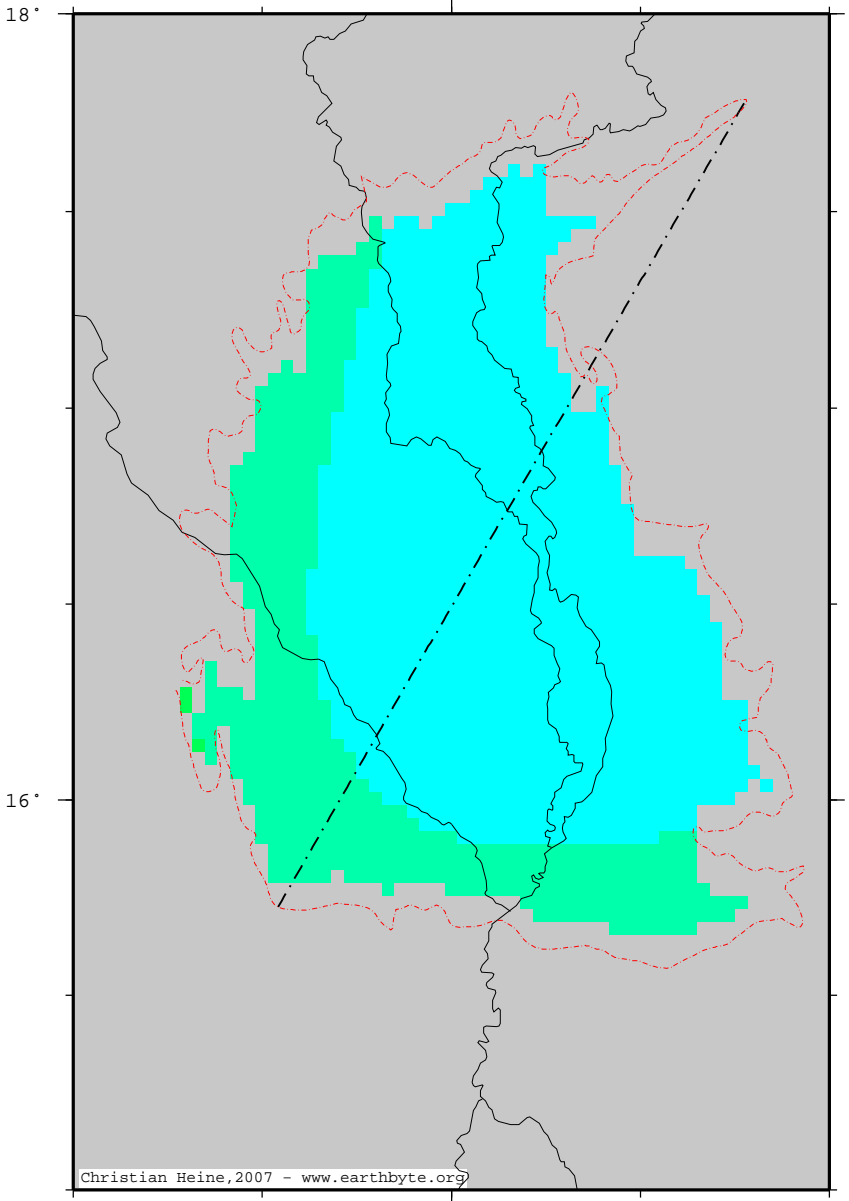

PhitsanulokBasin – t5

Christian Heine, 2007 - www.earthbyte.org

100°

Depth