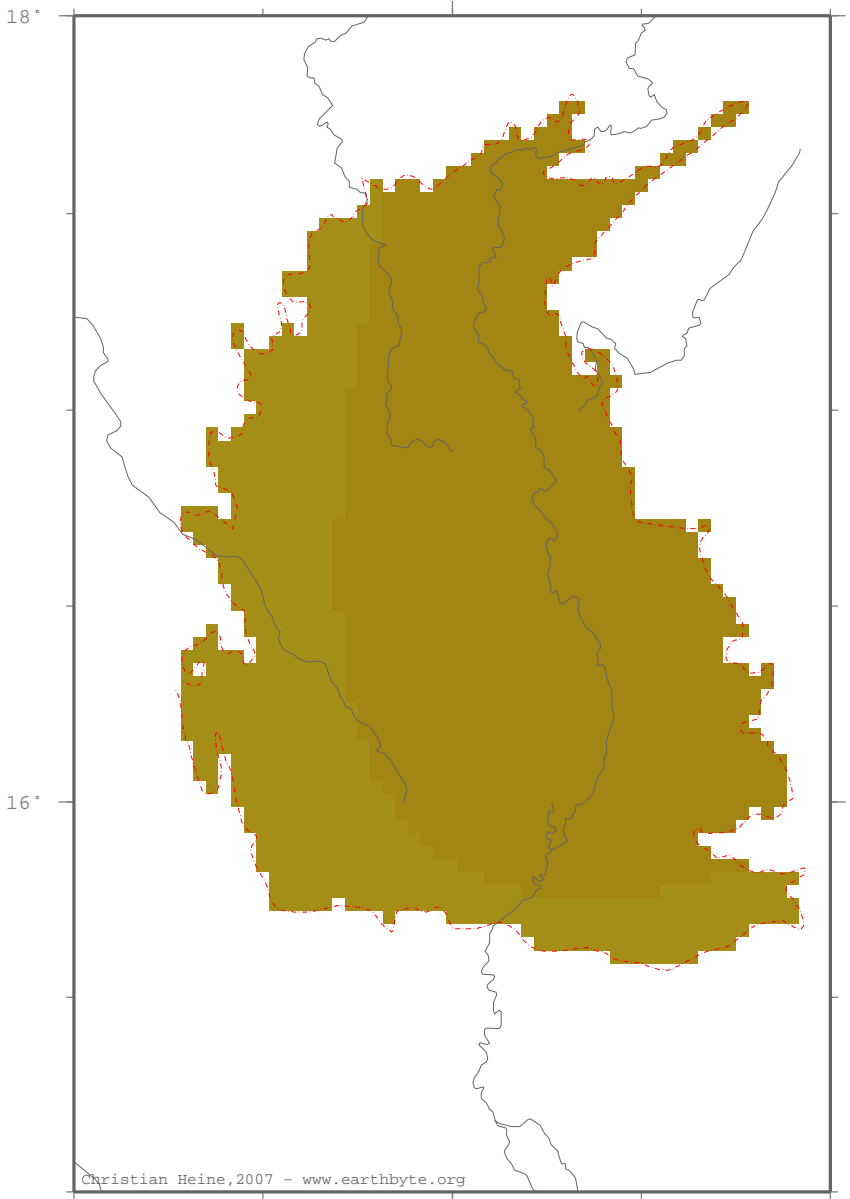

# PhitsanulokBasin – predele

Christian Heine, 2007 - www.earthbyte.org

100°

Elevation