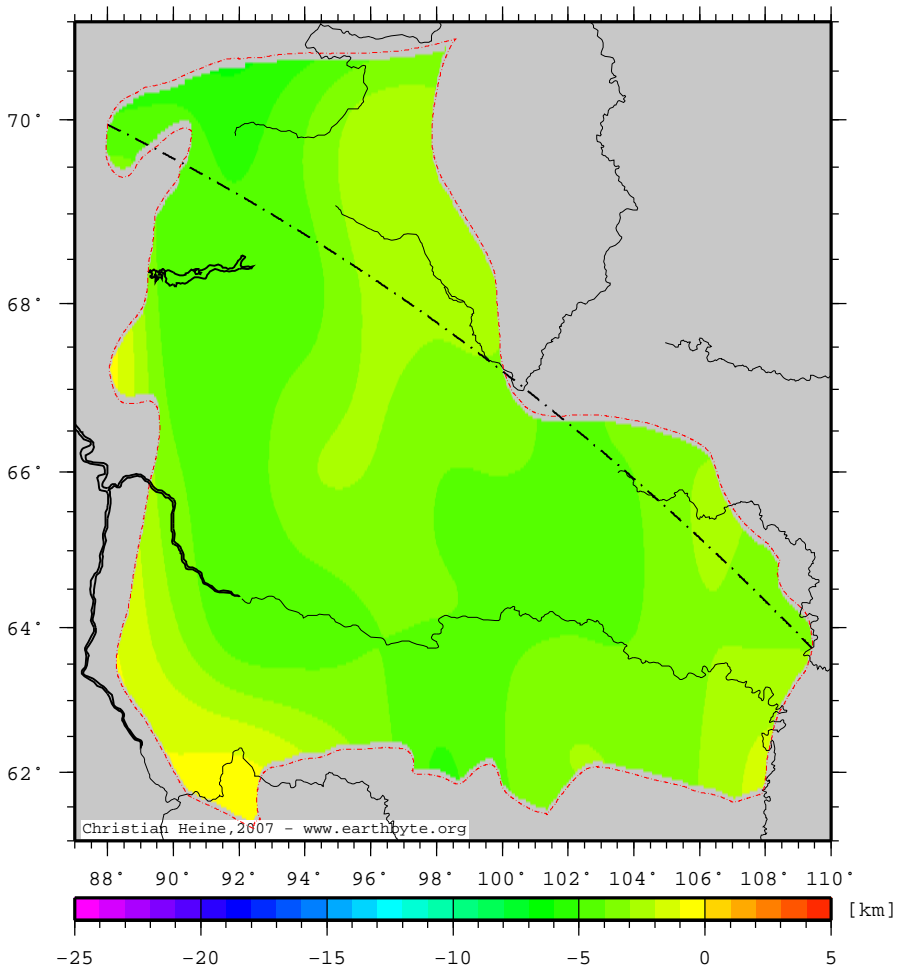

TunguskaBasin – t4

Depth