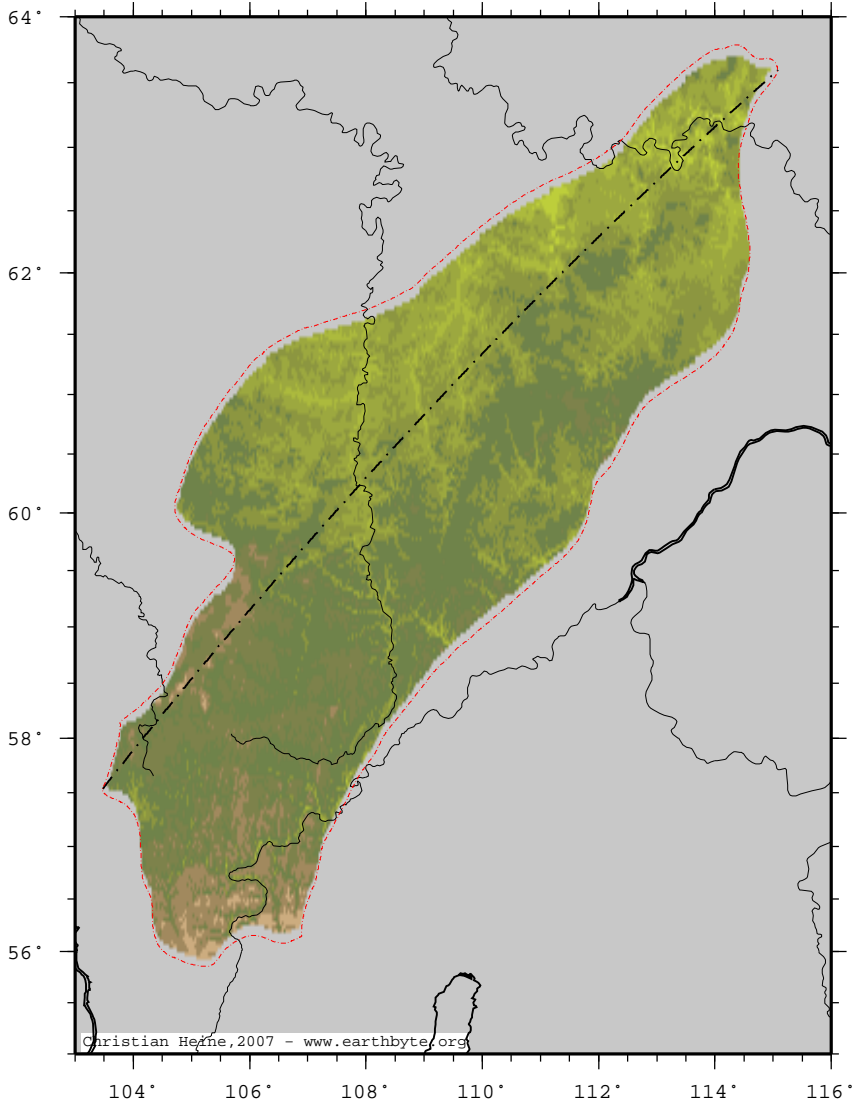

Nepa-BotuobaArch - topography

Christian Heine, 2007 - www.earthbyte.org