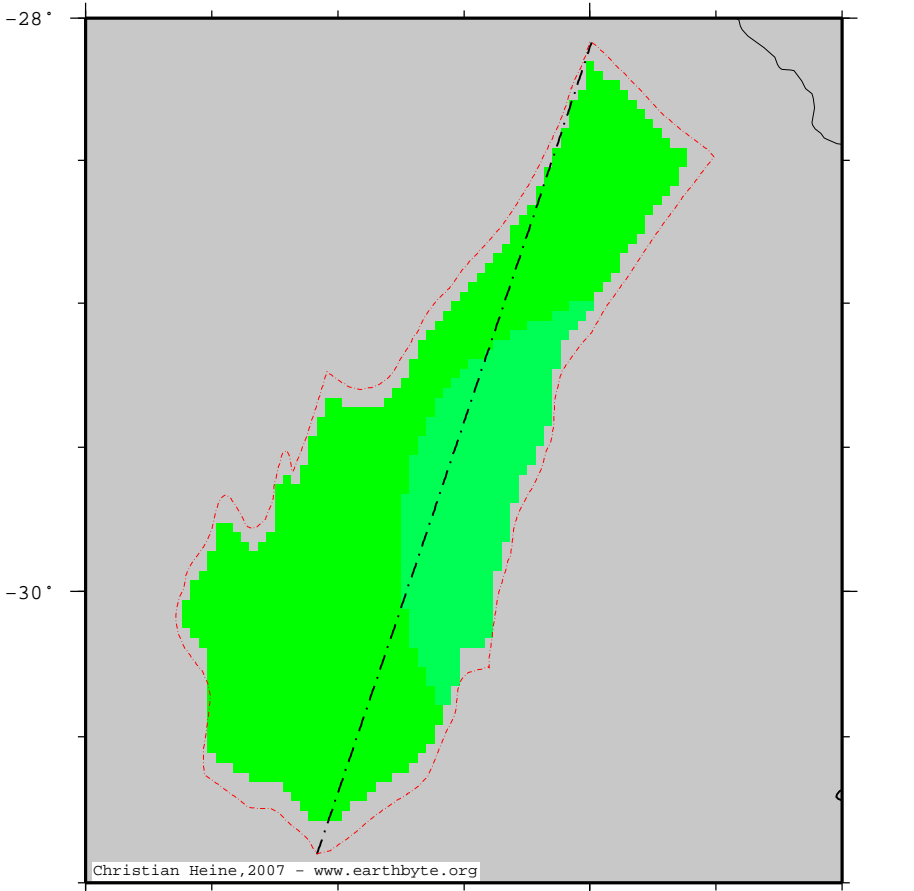

LasSalinasBasin – t5

Depth