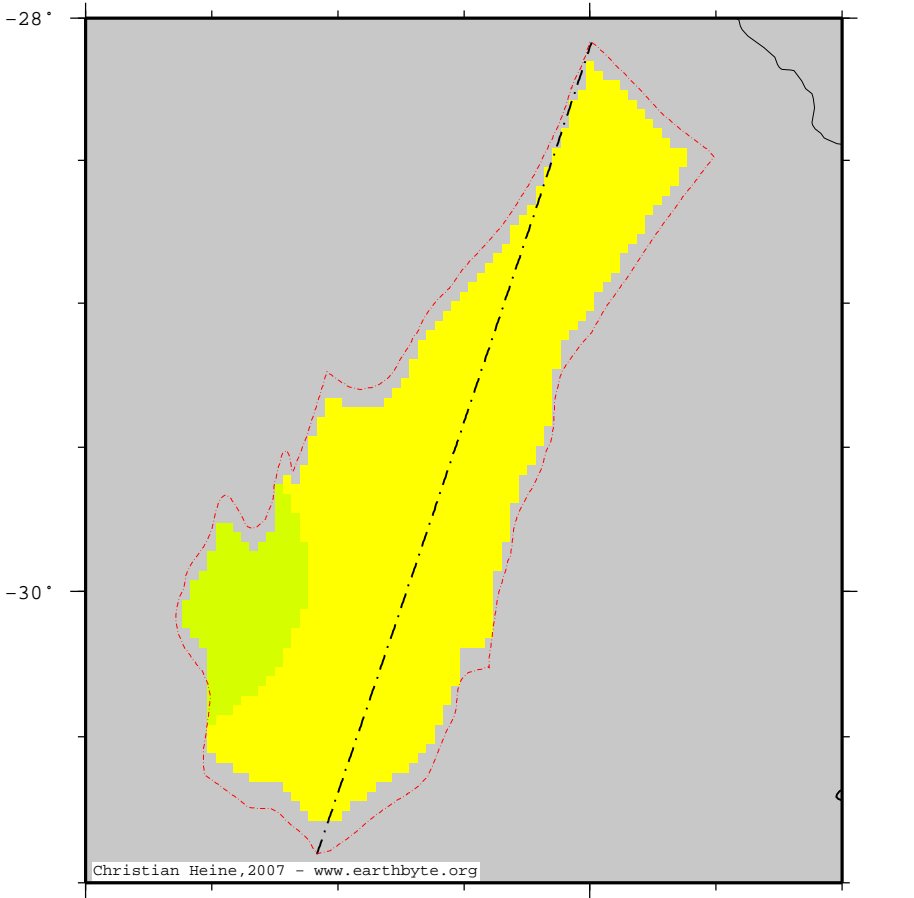

LasSalinasBasin – t4

Depth