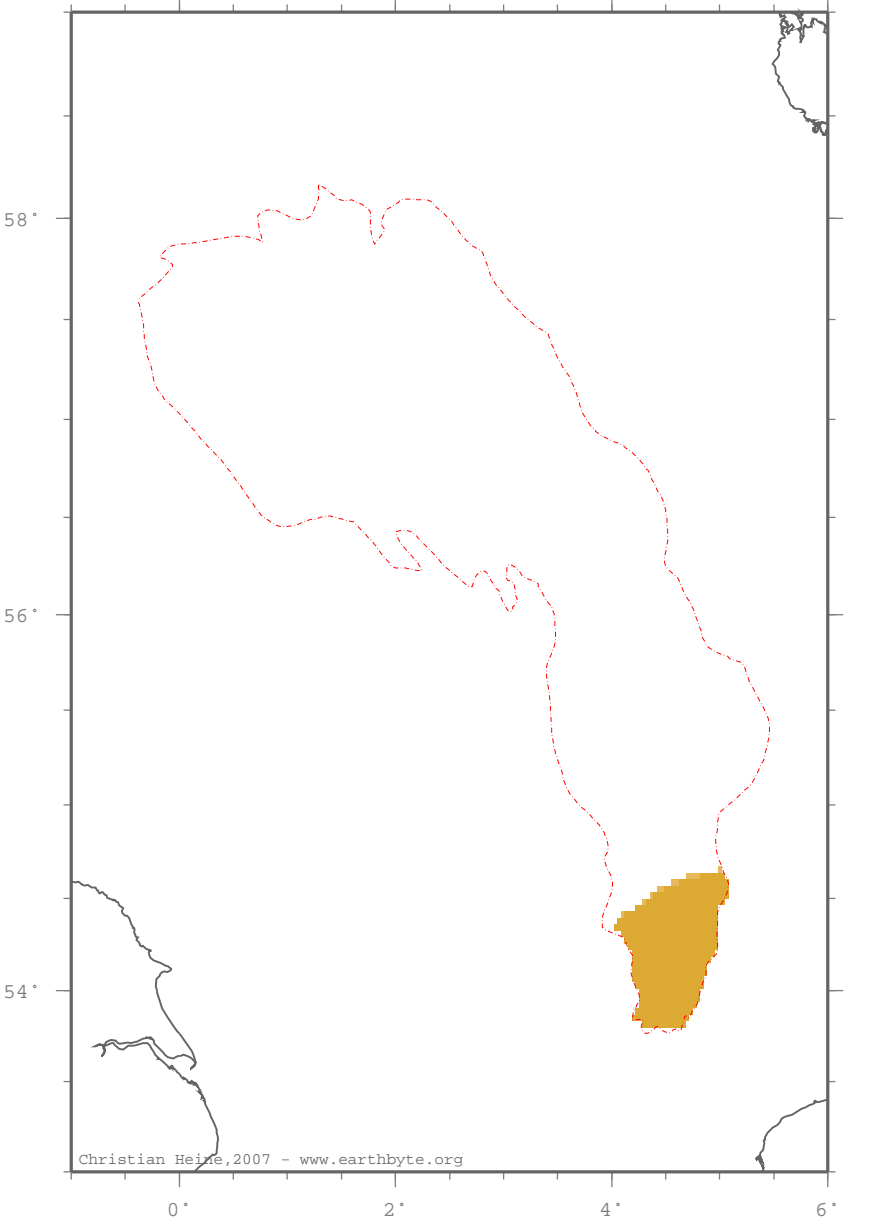

CentralGrabenProvince\_NorthSeaGrabenSystem – predele

Christian Heine, 2007 - [www.earthbyte.org](http://www.earthbyte.org)

Elevation