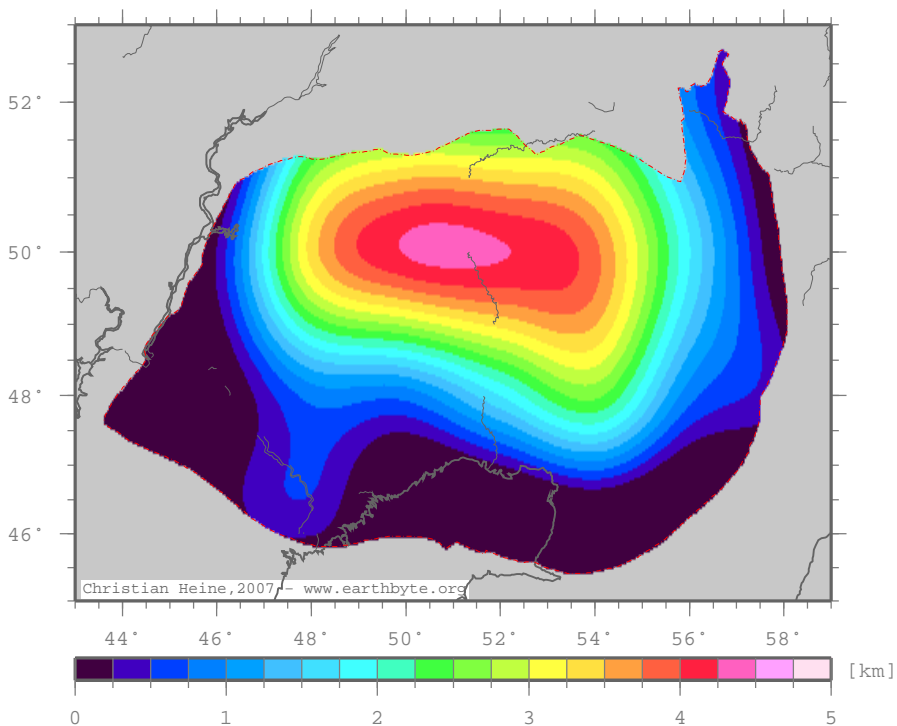

PrecaspianBasin – ttscrust

Total tectonic subsidence