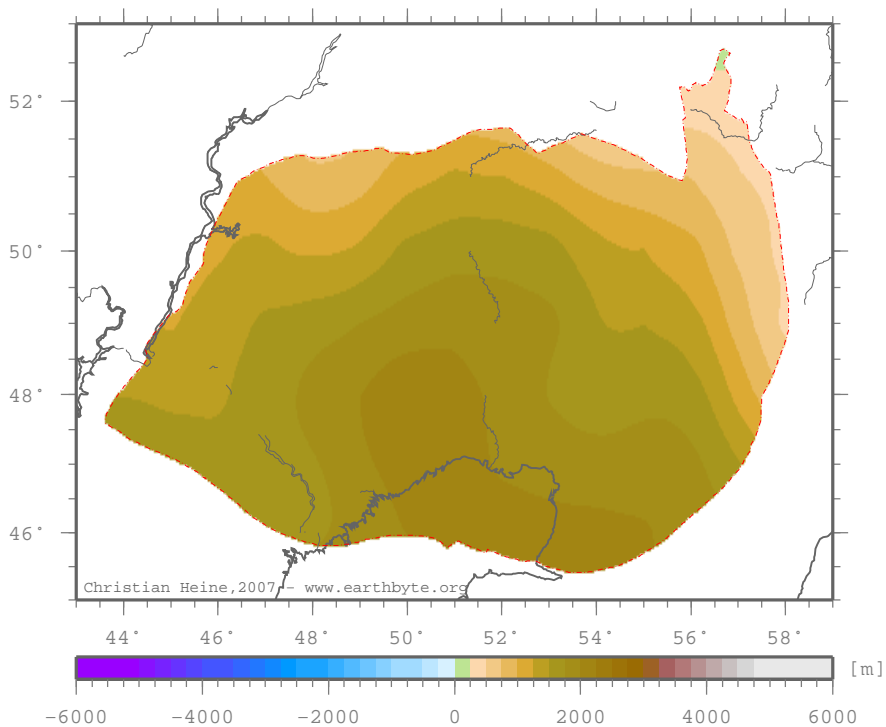

PrecaspianBasin – predele

Elevation