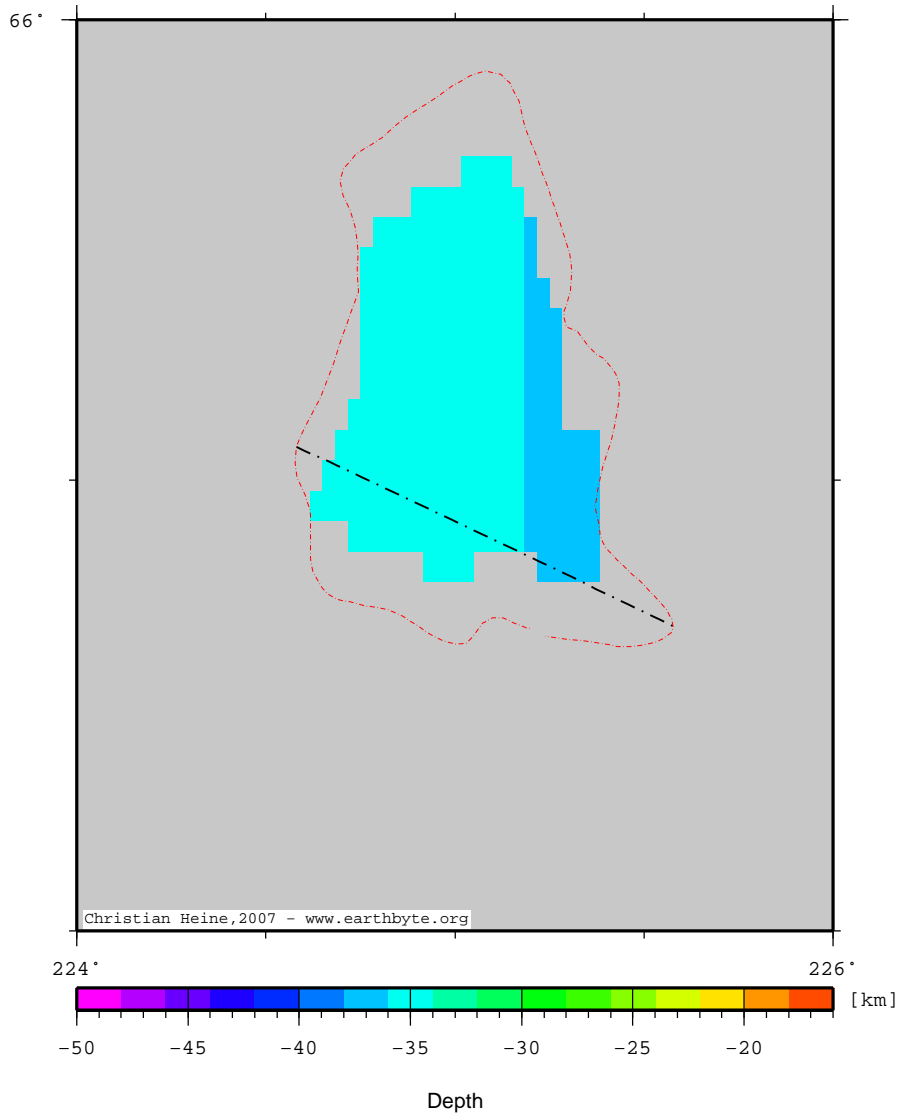

# BonnetPlumeBasin - t7

125  
km