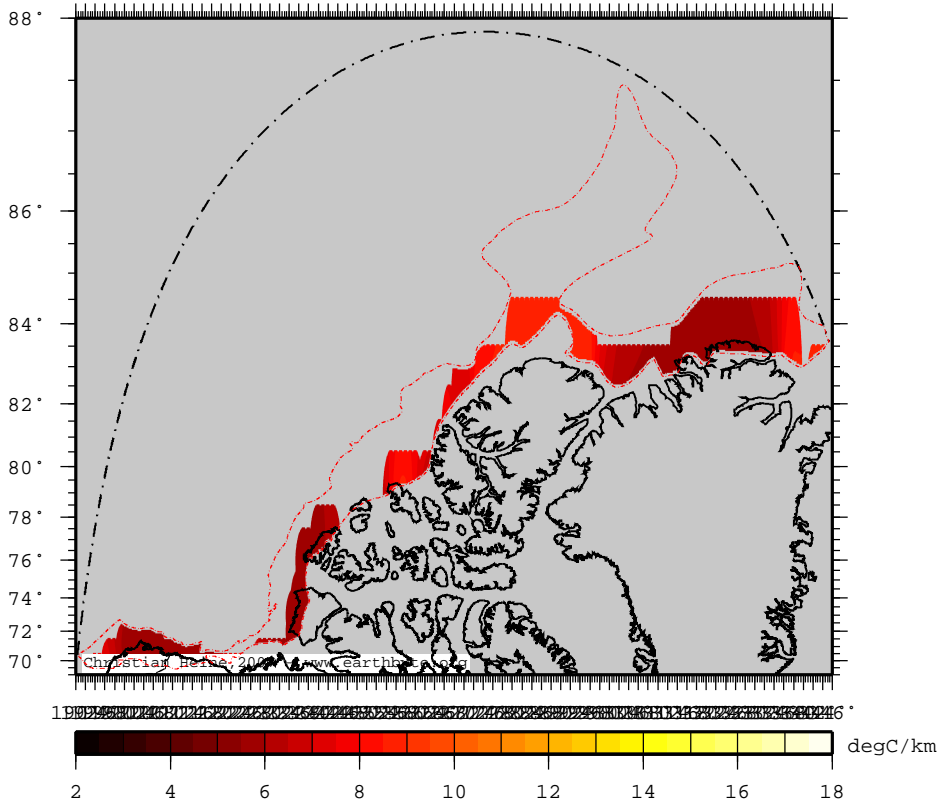

# ArcticCoastalPlain – TC1\_gradTlith

Gradient

0 12 50

km